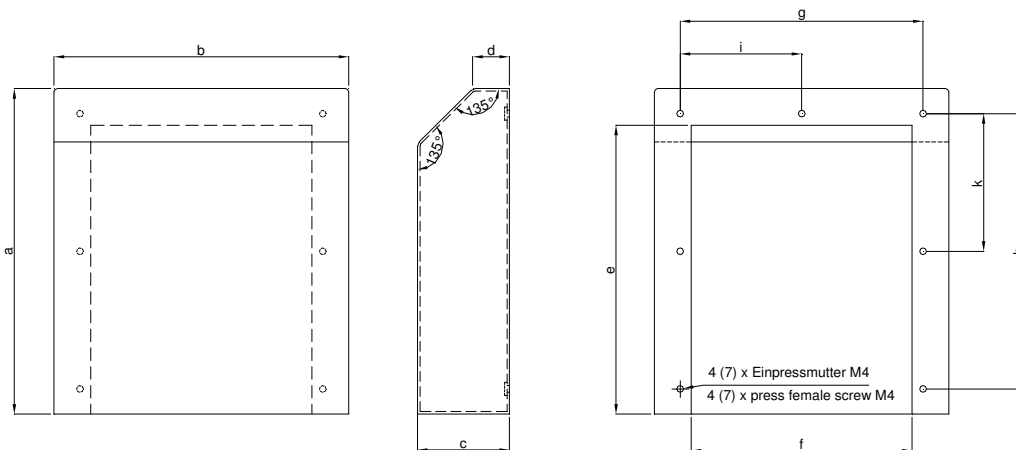

Type	a	b	c	d	e	f	g	h	i	k
AV 200	165	176	55	22	143	132	145	135	-	-
AV 250	225	196	55	22	203	152	165	195	-	-
AV 300	300	252	55	22	278	208	221	270	-	-
AV 400/500	375	298	80	36	353	254	267	345	133,5	172,5
AV 600/700	480	374	100	44	458	330	343	450	171,5	225

Rev. 11/09