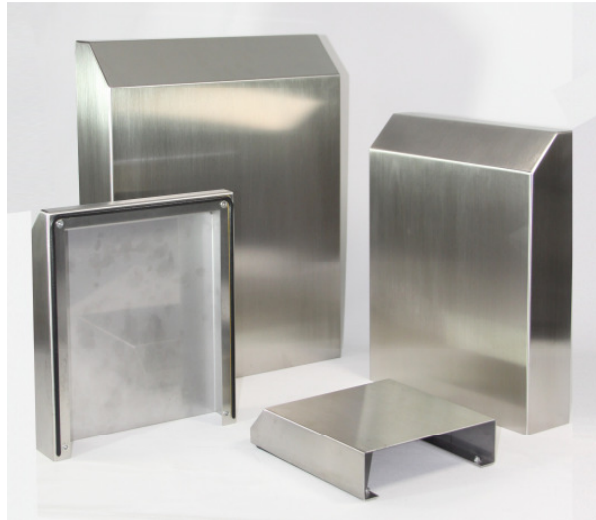

Abdeckhauben
Cover hoods

AV 200 - AV 600/700

- Abdeckhaube zur Erhöhung der Schutzart von Filterlüftern und Austrittsfiltern auf IP 55
- Für Outdooreinsatz und Lebensmittelindustrie
- Zum Schutz vor Strahlwasser und extremen Witterungseinflüssen
- Mit Dichtung und Befestigungszubehör
- Material: Edelstahl geschliffen

- Cover hood to increase the degree of protection of Filter Fans and Exhaust filters up to IP 55
- For outdoor use and food industry
- Protection for hose water and extremely storm rainfall
- With mounting accessories and gasket
- Material: Stainless steel