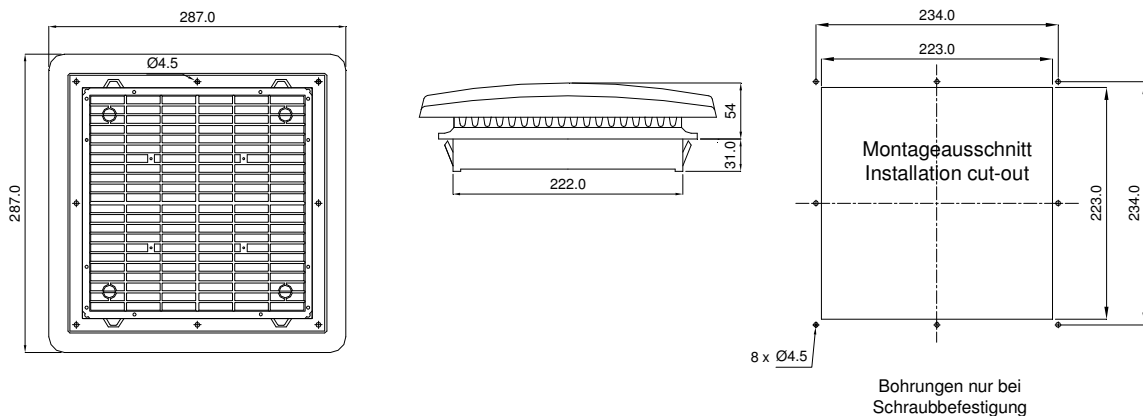

Schaltschrank-Dachentlüftung
 Roof-mounted air vent

DVE 400 / 500, DVE 600/700

Technische Daten / Technical data:	
Farben colours	RAL 7035
Schutzart Degree of protection	IP 54

DVE 400 / 500

Drill-holes are only necessary if fan is to be fastened with screws