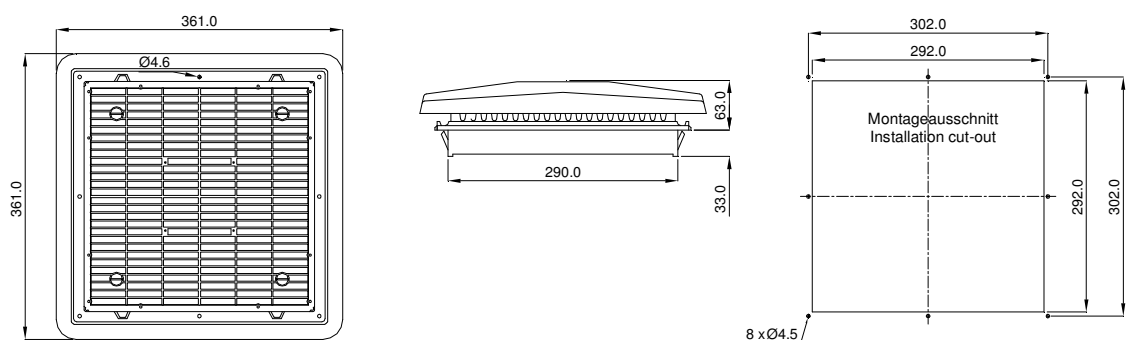

Auch in EMV Ausführung lieferbar / EMC Version is available.

Zubehör / Accessories:

Ersatzfiltermatte für / Replacement filter mat for DVE 400 / 500 AM 443P
Ersatzfiltermatte für / Replacement filter mat for DVE 600 / 700 AM 643P

Rev. 12/14