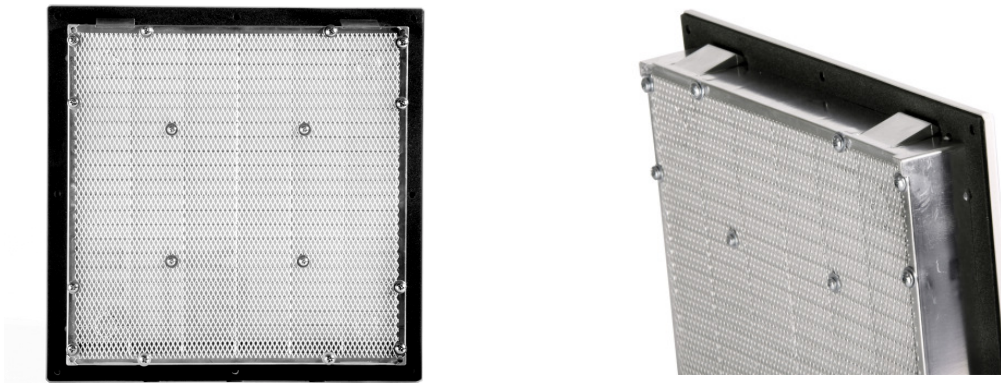

EMV Filterlüfter und Austrittsfilter

EMC filter fans and exhaust filters

Technische Daten / Technical data:	
Temperaturbereich temperature range	-20...+65 °C
Farben colours	RAL 7035 (Standard), RAL 7032
Schutzart degree of protection	IP 54
Zulassung Approval	CE
Schirmdämpfung magnetic attenuation	40dB
Luftleistung gegenüber Standard Air flow against standard	-5%
Lieferbare Typen available types	LV80.....LV 800 GV 80.....GV 600/700

Der Montageausschnitt bleibt zu den LV/GV unverändert.
 Zusätzlich sind die angegebenen Bohrungen für Schraubbefestigung erforderlich.
[Mounting cut-outs remain unchanged to LV/GV.](#)
[Additional drill holes as indicated are needed for screw mounting.](#)