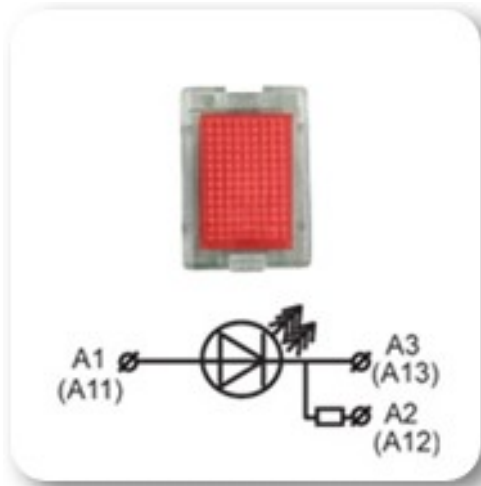

Signal LED ** ROT ** blinkend für USS Basismodul

Artikel-Nr.: USS-14

Auswahl:	Anzeige
----------	---------